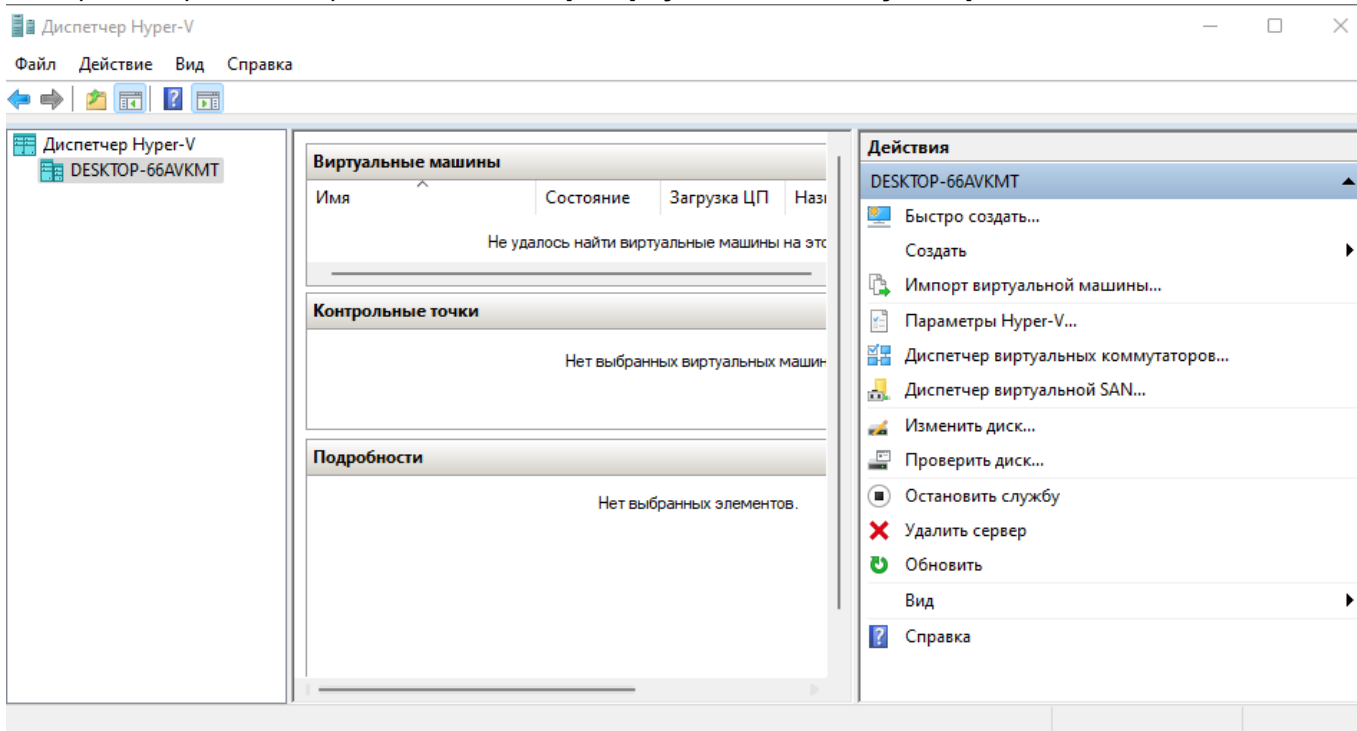

Настройка сети и Интернета для виртуальной машины

В качестве первого шага рекомендую настроить сеть для будущих виртуальных машин, при условии, что вы хотите иметь доступ в Интернет из установленных в них операционных систем.

Выберите справа и откройте **Диспетчер виртуальных коммутаторов**.

В диспетчере виртуальных коммутаторов выберите «Создать виртуальный сетевой коммутатор, «Внешняя» (если нужен Интернет) и нажмите кнопку «Создать».