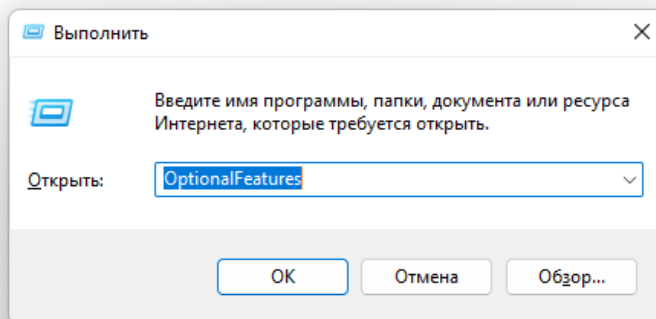

Hyper-V (Виртуальная машина) в Windows 11

Общие сведения о Hyper-V в Windows

Поскольку гипервизор является новинкой в клиентских системах, отмечу несколько моментов.

Hyper-V:

- доступен только в 64-разрядной Windows не ниже профессионального издания
- является единственной на данный момент технологией виртуализации Microsoft, поддерживающей 64-разрядные гостевые системы
- в клиентских системах поддерживает режимы сна и гибернации, в отличие от серверного гипервизора

Включите виртуализацию для вашего процессора в BIOS.

Включение компонента Hyper-V

Hyper-V представляет собой компонент операционной системы, который изначально отключен. Из графического интерфейса: нажмите **Win + R**, введите **OptionalFeatures** и нажмите **Enter**.