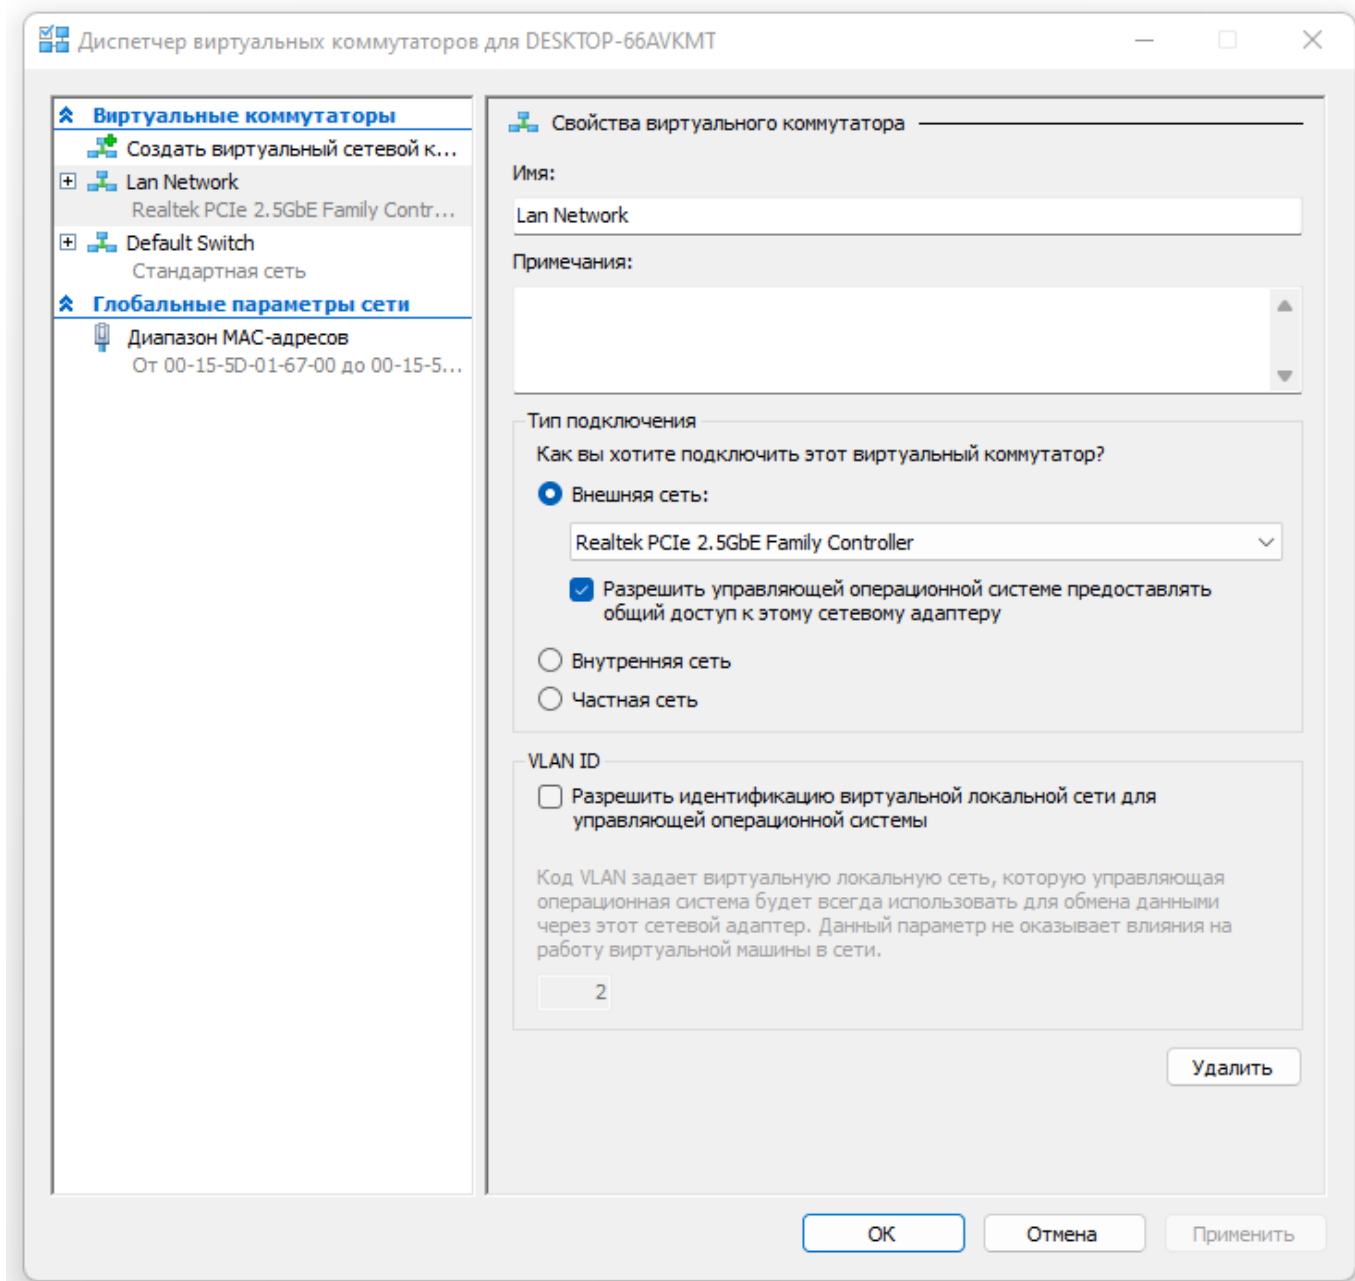

Нажмите Применить и Ок и дождитесь, когда будет создан и настроен виртуальный сетевой адаптер. В это время соединение с Интернетом может пропадать.

Создание виртуальной машины Hyper-V

From: <http://synoinstall-gqctx9n8ug2b3eq1.direct.quickconnect.to/> - worldwide open-source software

Permanent link: <http://synoinstall-gqctx9n8ug2b3eq1.direct.quickconnect.to/doku.php?id=software:microsoft:hyper_v&rev=1721227675>

Last update: 2024/07/17 17:47