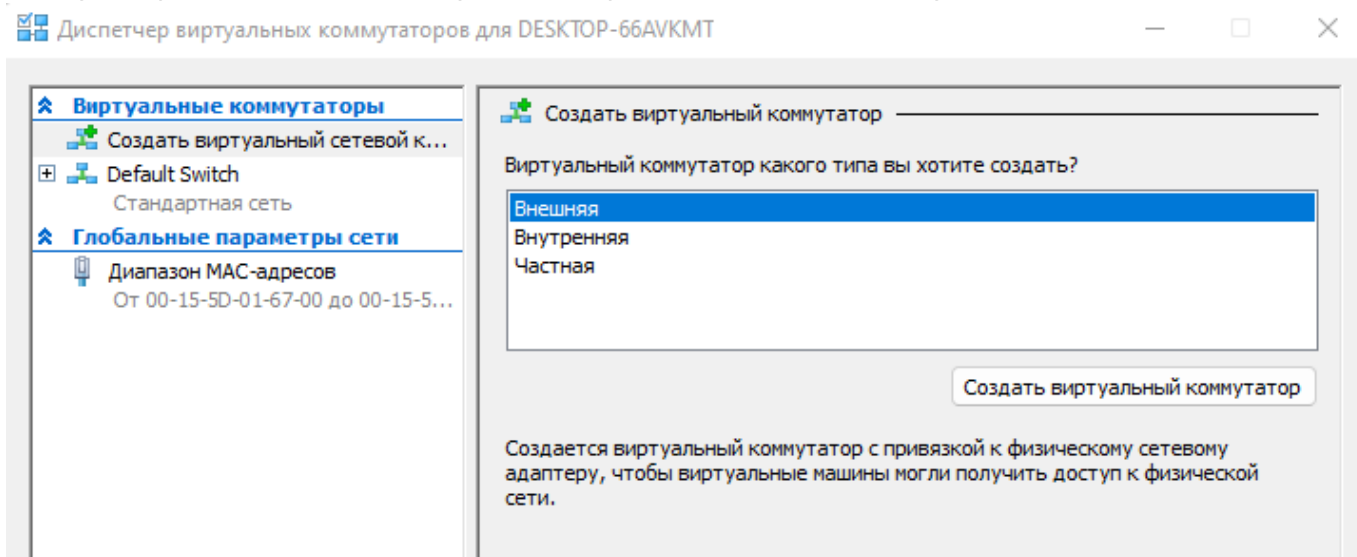

В следующем окне в большинстве случаев что-либо менять не нужно, разве что можете задать свое собственное имя сети и, если у вас есть и Wi-Fi адаптер и сетевая карта, выберите в пункте «Внешняя сеть» тот и сетевых адаптеров, который используется для доступа в Интернет.